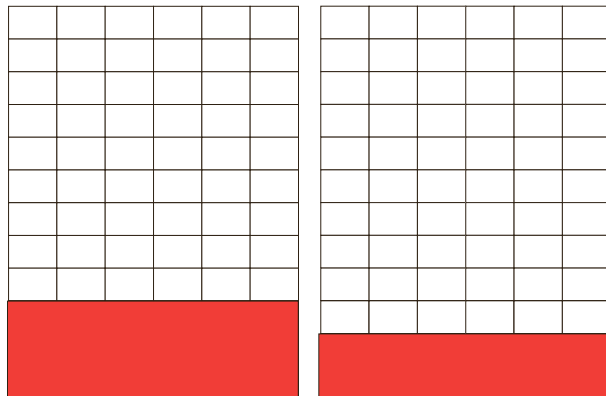

REKLAAMI HINNAKIRI

Reklaamipinnad esilehel

suurus	1/4 lk	1/6 lk
mõõtmed	290 x 92 mm	290 x 60 mm
Hind	250 €	200 €

Reklaamipinnad sisekülgedel

suurus 1 lk
mõõt 290 x 378

1/2 lk
290 x 187
143 x 378

1/3 lk
290 x 123
94 x 378
192 x 187

1/4 lk
290 x 92
143 x 187

1/6 lk
290 x 60
94 x 187
192 x 92
143 x 123

Hind 690 €

370 €

250 €

190 €

130 €

suurus 1/8 lk
mõõt 143 x 92
94 x 123

1/12 lk
290 x 28
94 x 92
143 x 60

1/18 lk
94 x 60

1/24 lk
143 x 28
44 x 92

1/36 lk
94 x 28
44 x 60

Hind 100 €

70 €

45 €

40 €