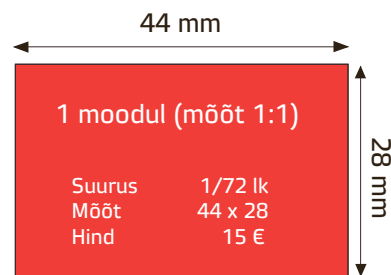

REKLAAMI HINNAKIRI

Reklaamipinnad esilehel

suurus	1/4 lk	1/6 lk
mõõtmed	290 x 92 mm	290 x 60 mm
Hind	250 €	200 €

Reklaamipinnad sisekülgedel

suurus 1 lk
mõõt 290 x 378

1/2 lk
290 x 187
143 x 378

1/3 lk
290 x 123
94 x 378
192 x 187

1/4 lk
290 x 92
143 x 187

1/6 lk
290 x 60
94 x 187
192 x 92
143 x 123

Hind 690 €

370 €

250 €

190 €

130 €

suurus 1/8 lk
mõõt 143 x 92
94 x 123

1/12 lk
290 x 28
94 x 92
143 x 60

1/18 lk
94 x 60

1/24 lk
143 x 28
44 x 92

1/36 lk
94 x 28
44 x 60

Hind 100 €

70 €

45 €

40 €