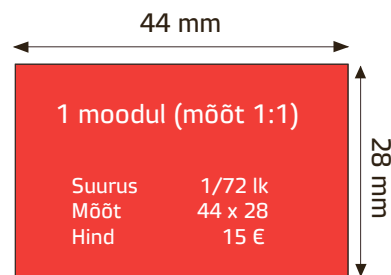

REKLAAMI HINNAKIRI

Reklaamipinnad esilehel

suurus	1/4 lk	1/6 lk
mõõtmed	290 x 92 mm	290 x 60 mm
Hind	250 €	200 €

Reklaamipinnad sisekülgedel

suurus	1 lk	1/2 lk	1/3 lk	1/4 lk	1/6 lk
mõõt	290 x 378	290 x 187	290 x 123	290 x 92	290 x 60
		143 x 378	94 x 378	143 x 187	94 x 187
			192 x 187		192 x 92
					143 x 123
Hind	690 €	370 €	250 €	190 €	130 €

suurus	1/8 lk	1/12 lk	1/18 lk	1/24 lk	1/36 lk
mõõt	143 x 92	290 x 28	94 x 60	143 x 28	94 x 28
	94 x 123	94 x 92		44 x 92	44 x 60
		143 x 60			
Hind	100 €	70 €	45 €	40 €	27 €

Saarte Hääl jätab endale õiguse reklaammaterjali mitte avaldada, kui see kahjustab mistahes moel ajalehe mainet. Kommertstekst reklaamipinna hinnaga. Hindadele lisandub km ning vajadusel kujundustasu 10 % reklaamihinnast (min 10 €). Soodustused vastavalt reklaamimahule.