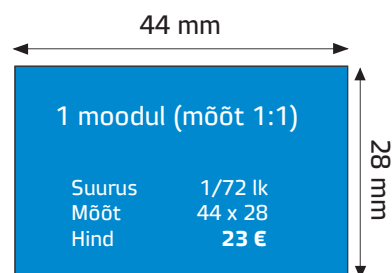

REKLAAMI HINNAKIRI

Saaremaa Teataja koos Saarte Häällega ilmub
2x kuus neljapäeviti trükiarvuga 18 000.
Ajaleht jõuab kõikidesse Saaremaa valla postkastidesse.

Reklaamipinnad sisekülgedel

suurus 1 lk	1/2 lk	1/4 lk	1/6 lk
mõõt 290 x 378	290 x 187	290 x 92	290 x 60
	143 x 378	143 x 187	94 x 187
			192 x 92
			143 x 123
Hind 1080 €	576 €	288 €	216 €

suurus 1/8 lk	1/12 lk	1/18 lk	1/36 lk
mõõt 143 x 92	290 x 28	94 x 60	94 x 28
	94 x 92		44 x 60
	143 x 60		
Hind 162 €	120 €	80 €	45 €

Saarte Hääl jätab endale õiguse reklaammaterjali mitte avaldada, kui see kahjustab mistahes moel ajalehe mainet. Kommertstekst reklaampinna hinnaga. Hindadele lisandub km ning vajadusel kujundustasu 10 % reklaamihinnast (min 10 €). Soodustused vastavalt reklaamimahule.