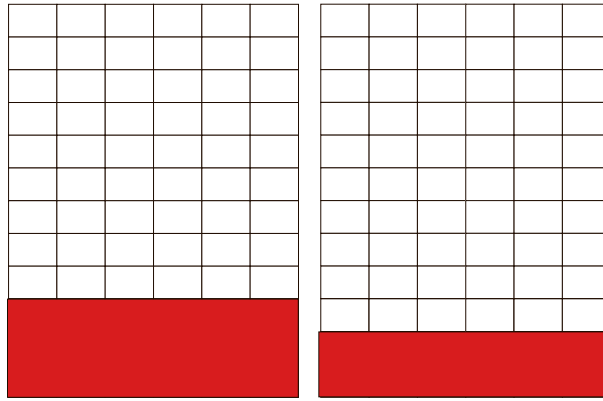

REKLAAMI HINNAKIRI

Reklaamipinnad esilehel

suurus	1/4 lk	1/6 lk
mõõtmed	290 x 92 mm	290 x 60 mm
Hind	250 €	200 €

Reklaamipinnad sisekülgedel

suurus	1 lk	1/2 lk	1/3 lk	1/4 lk	1/6 lk
mõõt	290 x 378	290 x 187	290 x 123	290 x 92	290 x 60
		143 x 378	94 x 378	143 x 187	94 x 187
			192 x 187		192 x 92
					143 x 123
Hind	690 €	370 €	250 €	190 €	130 €

suurus	1/8 lk	1/12 lk	1/24 lk	1/36 lk
mõõt	143 x 92	290 x 28	143 x 28	94 x 28
	94 x 123	94 x 92	44 x 92	44 x 60
		143 x 60		
Hind	100 €	70 €	40 €	27 €

Saarte Hääl jätab endale õiguse reklaammaterjali mitte avaldada, kui see kahjustab mistahes moel ajalehe mainet. Kommertstekst reklaamipinna hinnaga. Hindadele lisandub km ning vajadusel kujundustasu 10 % reklaamihinnast (min 10 €). Soodustused vastavalt reklaamimahule.