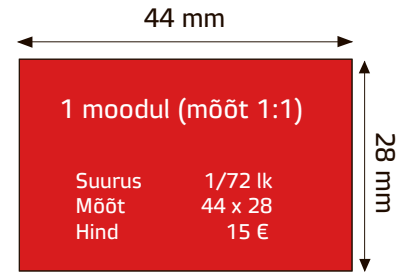

REKLAAMI HINNAKIRI

Reklaamipinnad esilehel

suurus	1/4 lk	1/6 lk
mõõtmed	290 x 92 mm	290 x 60 mm
Hind	250 €	200 €

Reklaamipinnad sisekülgedel

suurus	1 lk	1/2 lk	1/3 lk	1/4 lk	1/6 lk
mõõt	290 x 378	290 x 187	290 x 123	290 x 92	290 x 60
		143 x 378	94 x 378	143 x 187	94 x 187
			192 x 187		192 x 92
					143 x 123
Hind	690 €	370 €	250 €	190 €	130 €

suurus	1/8 lk	1/12 lk	1/24 lk	1/36 lk
mõõt	143 x 92	290 x 28	143 x 28	94 x 28
	94 x 123	94 x 92	44 x 92	44 x 60
		143 x 60		
Hind	100 €	70 €	40 €	27 €

Saarte Hääl jätab endale õiguse reklaammaterjali mitte avaldada, kui see kahjustab mistahes moel ajalehe mainet. Kommertstekst reklaamipinna hinnaga. Hindadele lisandub km ning vajadusel kujundustasu 10 % reklaamihinnast (min 10 €). Soodustused vastavalt reklaamimahule.