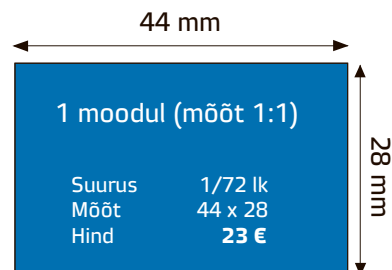

REKLAAMI HINNAKIRI

Saaremaa Teataja koos Saarte Häällega ilmub
2x kuus neljapäeviti trükiarvuga 18 000.
Ajaleht jõuab kõikidesse Saaremaa valla postkastidesse.

Reklaamipinnad sisekülgedel

suurus 1 lk	1/2 lk	1/4 lk	1/6 lk
mõõt 290 x 378	290 x 187	290 x 92	290 x 60
	143 x 378	143 x 187	94 x 187
			192 x 92
			143 x 123
Hind 1080 €	576 €	288 €	216 €

suurus 1/8 lk	1/12 lk	1/18 lk	1/36 lk
mõõt 143 x 92	290 x 28	94 x 60	94 x 28
	94 x 92		44 x 60
	143 x 60		
Hind 162 €	120 €	80 €	45 €

Saarte Hääl jätab endale õiguse reklaammaterjali mitte avaldada, kui see kahjustab mistahes moel ajalehe mainet. Kommertstekst reklaampinna hinnaga. Hindadele lisandub km ning vajadusel kujundustasu 10 % reklaamihinnast (min 10 €). Soodustused vastavalt reklaamimahule.