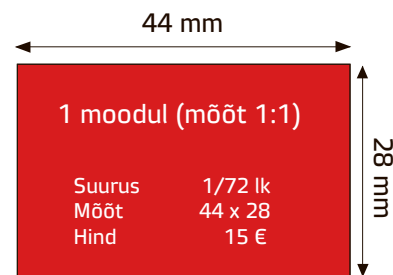

REKLAAMI HINNAKIRI

Reklaamipinnad esilehel

suurus	1/4 lk	1/6 lk
mõõtmed	290 x 92 mm	290 x 60 mm
Hind	250 €	200 €

Reklaamipinnad sisekülgedel

suurus	1 lk	1/2 lk	1/3 lk	1/4 lk	1/6 lk
mõõt	290 x 378	290 x 187	290 x 123	290 x 92	290 x 60
		143 x 378	94 x 378	143 x 187	94 x 187
			192 x 187		192 x 92
					143 x 123
Hind	690 €	370 €	250 €	190 €	130 €

suurus	1/8 lk	1/12 lk	1/18 lk	1/24 lk	1/36 lk
mõõt	143 x 92	290 x 28	94 x 60	143 x 28	94 x 28
	94 x 123	94 x 92		44 x 92	44 x 60
		143 x 60			
Hind	100 €	70 €	45 €	40 €	27 €

Saarte Hääl jätab endale õiguse reklaammaterjali mitte avaldada, kui see kahjustab mistahes moel ajalehe mainet. Kommertstekst reklaamipinna hinnaga. Hindadele lisandub km ning vajadusel kujundustasu 10 % reklaamihinnast (min 10 €). Soodustused vastavalt reklaamimahule.