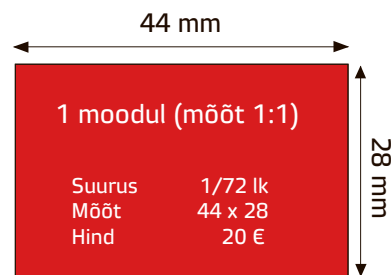

REKLAAMI HINNAKIRI

Reklaamipinnad esilehel

suurus	1/4 lk	1/6 lk
mõõtmed	290 x 92 mm	290 x 60 mm
Hind	300 €	240 €

Reklaamipinnad sisekülgedel

suurus	1 lk	1/2 lk	1/3 lk	1/4 lk	1/6 lk
mõõt	290 x 378	290 x 187	290 x 123	290 x 92	290 x 60
		143 x 378	94 x 378	143 x 187	94 x 187
			192 x 187		192 x 92
					143 x 123
Hind	830 €	450 €	300 €	232 €	160 €

suurus	1/8 lk	1/12 lk	1/18 lk	1/24 lk	1/36 lk
mõõt	143 x 92	290 x 28	94 x 60	143 x 28	94 x 28
	94 x 123	94 x 92		44 x 92	44 x 60
		143 x 60			
Hind	120 €	85 €	55 €	50 €	35 €

Saarte Hääl jätab endale õiguse reklaammaterjali mitte avaldada, kui see kahjustab mistahes moel ajalehe mainet. Kommertstekst reklaamipinna hinnaga. Hindadele lisandub km ning vajadusel kujundustasu 10 % reklaamihinnast (min 20 €). Soodustused vastavalt reklaamimahule.