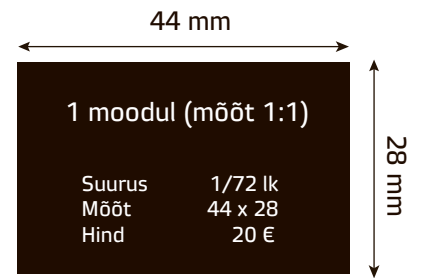

REKLAAMI HINNAKIRI

Reklaamipinnad esilehel

suurus	1/4 lk	1/6 lk
mõõtmed	290 x 92 mm	290 x 60 mm
Hind	300 €	240 €

Reklaamipinnad sisekülgedel

suurus 1 lk
mõõt 290 x 378

Hind 830 €

1/2 lk
290 x 187
143 x 378

450 €

1/3 lk
290 x 123
94 x 378
192 x 187

300 €

1/4 lk
290 x 92
143 x 187

232 €

1/6 lk
290 x 60
94 x 187
192 x 92
143 x 123

160 €

suurus 1/8 lk
mõõt 143 x 92
94 x 123

Hind 120 €

1/12 lk
290 x 28
94 x 92
143 x 60

85 €

1/18 lk
94 x 60

55 €

1/24 lk
143 x 28
44 x 92

50 €

1/36 lk
94 x 28
44 x 60

35 €