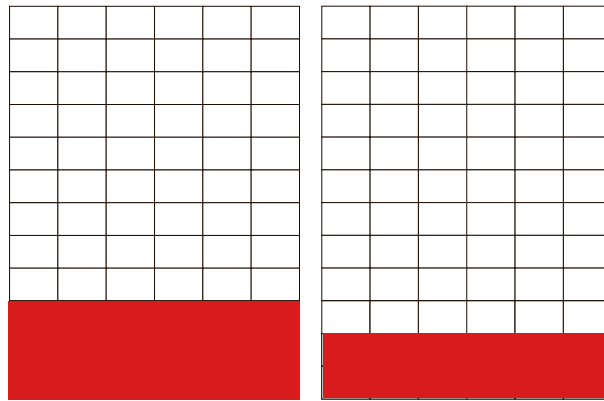

REKLAAMI HINNAKIRI

Reklaamipinnad esilehel

suurus	1/4 lk	1/6 lk
mõõtmed	290 x 92 mm	290 x 60 mm
Hind	300 €	240 €

Reklaamipinnad sisekülgedel

suurus 1 lk
mõõt 290 x 378

Hind 830 €

1/2 lk
290 x 187
143 x 378

450 €

1/3 lk
290 x 123
94 x 378
192 x 187

300 €

1/4 lk
290 x 92
143 x 187

232 €

1/6 lk
290 x 60
94 x 187
192 x 92
143 x 123

160 €

suurus 1/8 lk
mõõt 143 x 92
94 x 123

Hind 120 €

1/12 lk
290 x 28
94 x 92
143 x 60

85 €

1/18 lk
94 x 60

55 €

1/24 lk
143 x 28
44 x 92

50 €

1/36 lk
94 x 28
44 x 60

35 €